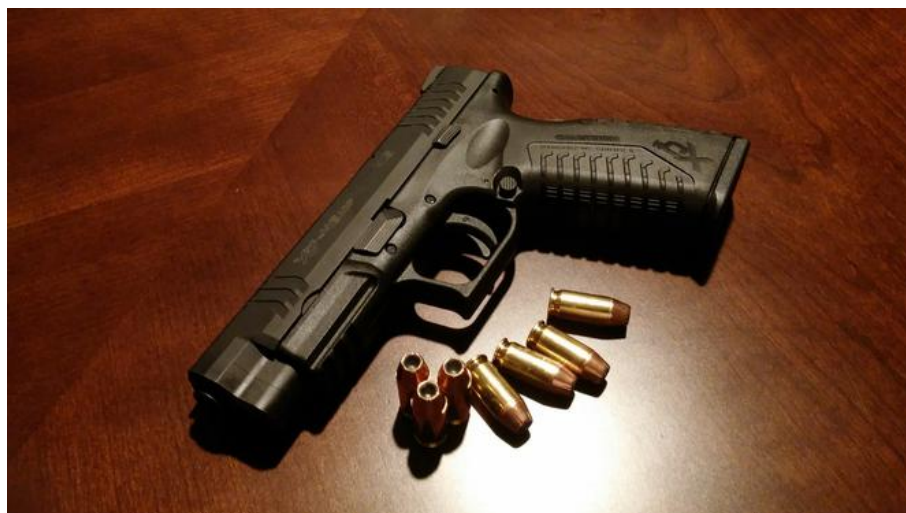

2020-05-31

Niebezpieczne zdarzenie miało miejsce w sobotę 30 maja, około godziny 15:30 w radomskiej strzelnicy. W obiekcie doszło do wybuchu prochu, na nieszczęście w momencie eksplozji wewnątrz znajdowali się klienci pod nadzorem instruktora. Cztery osoby z poparzeniami twarzy, ręki i klatki piersiowej trafiły do szpitala.

Wybuch w radomskiej strzelnicy postawił na nogi mundurowych. Na miejsce natychmiast ruszyli policjanci i karetka pogotowia oraz 5 zastępów straży. Po wybuchu prochu nie doszło do zaprószenia pożaru, ale eksplozja częściowo uszkodziła budynek. Ucierpiały też cztery osoby, które akurat przebywały wewnątrz. Poszkodowani - kobieta i dwóch mężczyzn - trafili do szpitala z poparzeniami twarzy, ręki i klatki piersiowej.

LIGA OBRONY KRAJU

ul. Chocimska 14, 00-791 Warszawa

- Ze strzelnicy korzystało pięć osób, w tym nadzorujący instruktor. Jak wynika ze wstępnych ustaleń, po wystrzale z broni doszło do wybuchu, w wyniku którego cztery osoby z obrażeniami ciała trafiły do szpitala. Instruktorowi nic się nie stało, był trzeźwy – mówi w rozmowie z portalem RDC Justyna Leszczyńska, rzeczniczka radomskiej policji.